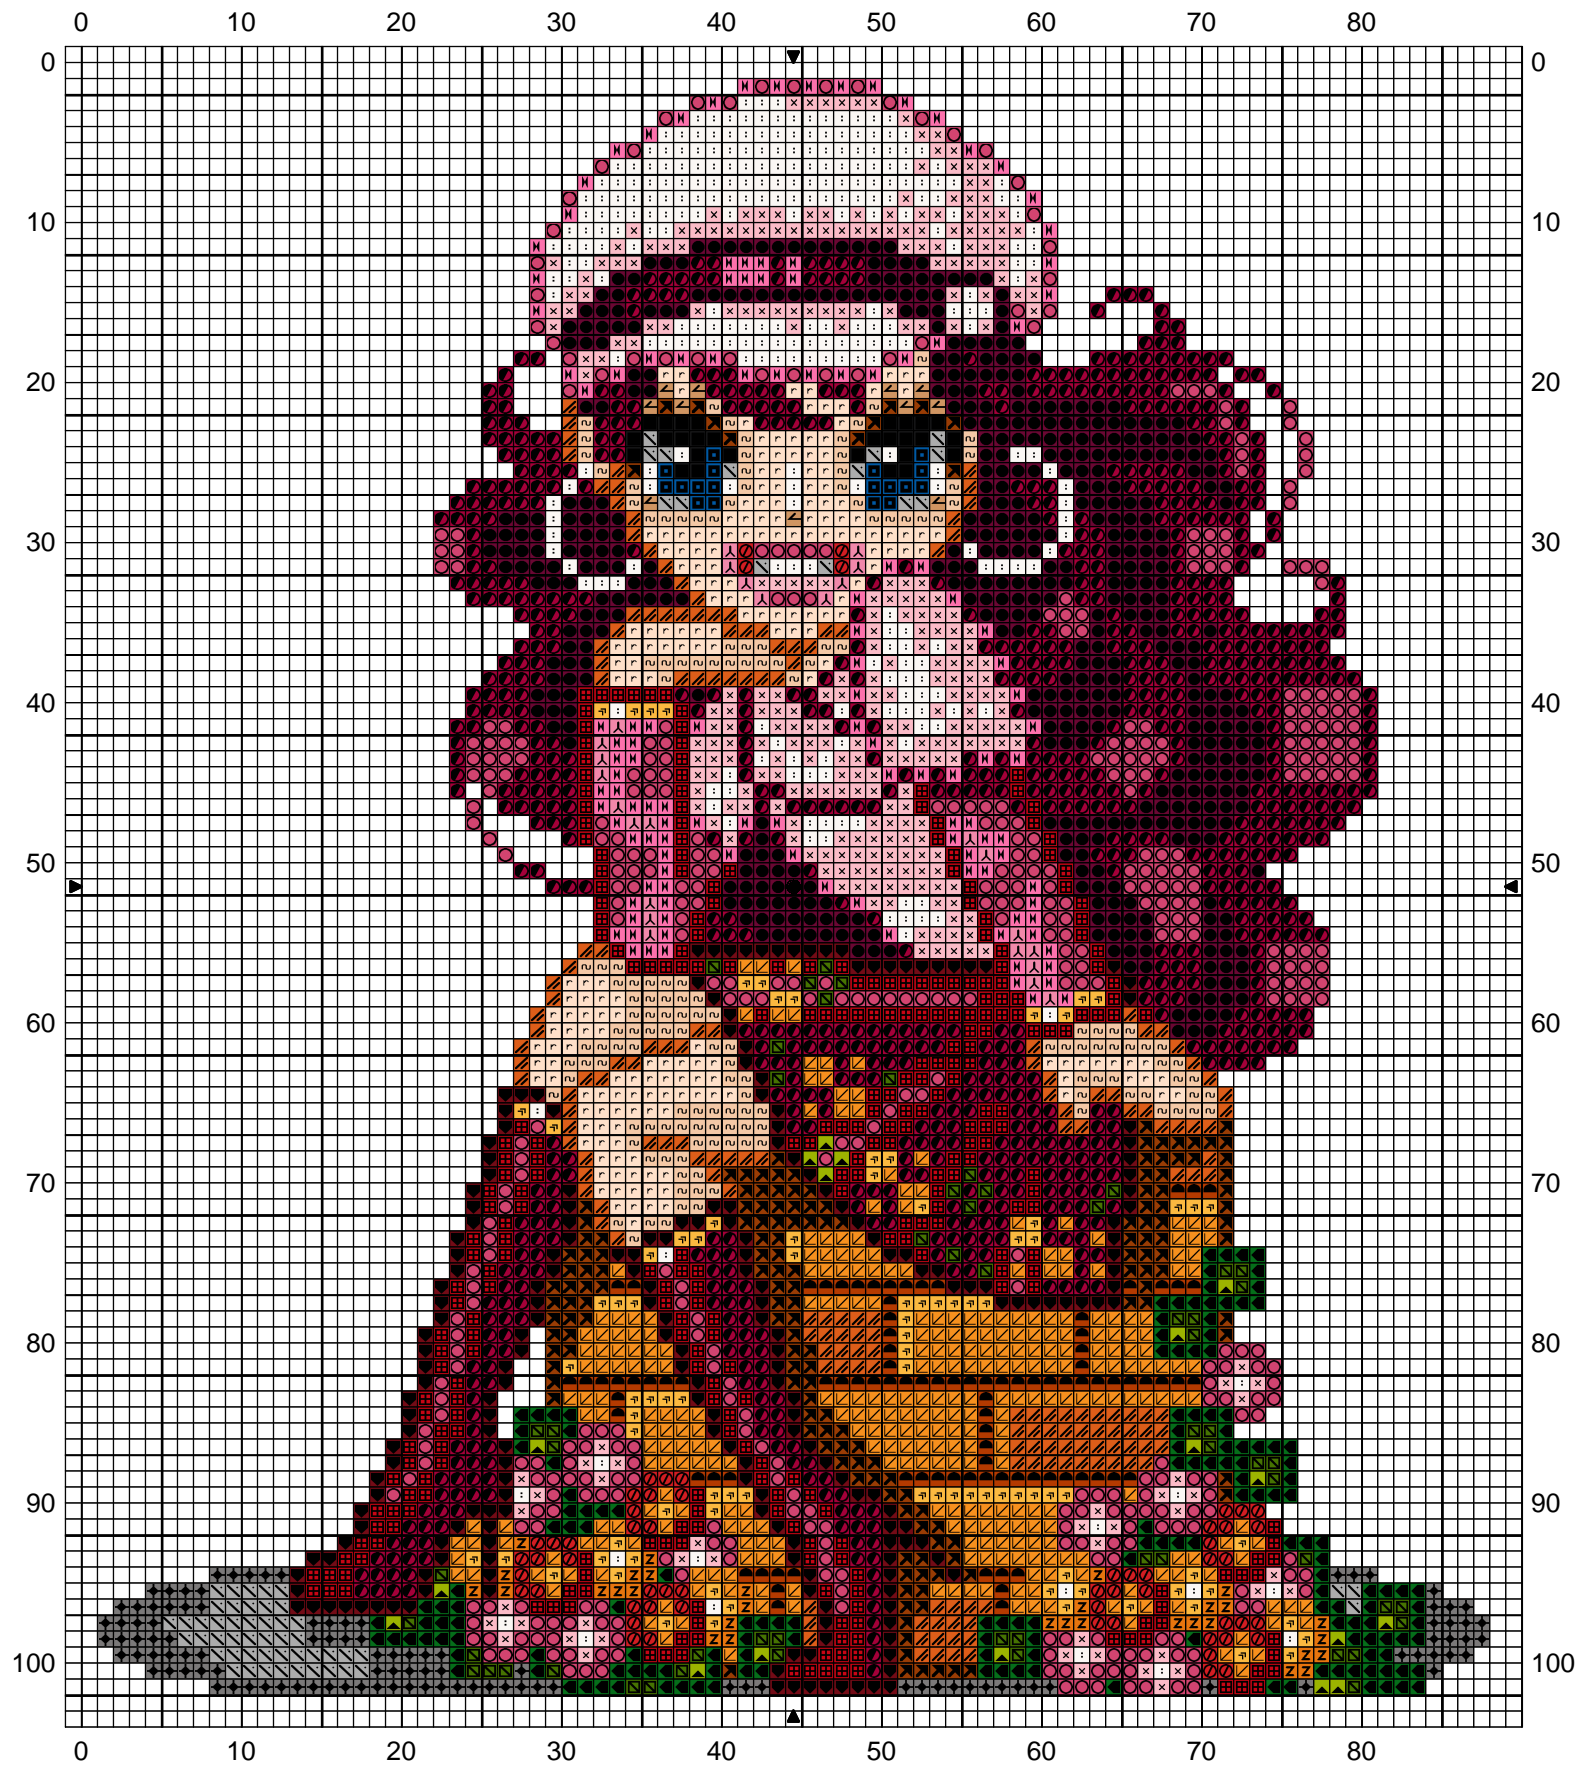

Doll Monica

Doll Monica

		DMC
	Gris souris	168
	Granit gris	318
	Camel	437
	Pourpre	600
	Jacinthe rose	604
	Rouge écarlate	666
	Vert gazon	701
	Rouille	720
	Papaye orange	721
	Mandarine	741
	Clémentine	742
	Jaune de Naples	743
	Fruits rouges	816
	Vert perruche	905
	Granny smith	907
	Rose magenta foncé	915
	Beige cachemire	951
	Rose dragée	963
	Bleu caraïbes	995
	Coquille d'oeuf	3770
	Gris anthracite	3799
	Rouge tulipe	3801
	Fuschia	3805
	Eillet de poète rose	3806
	Marron doré	3826
	Edelweiss	3865