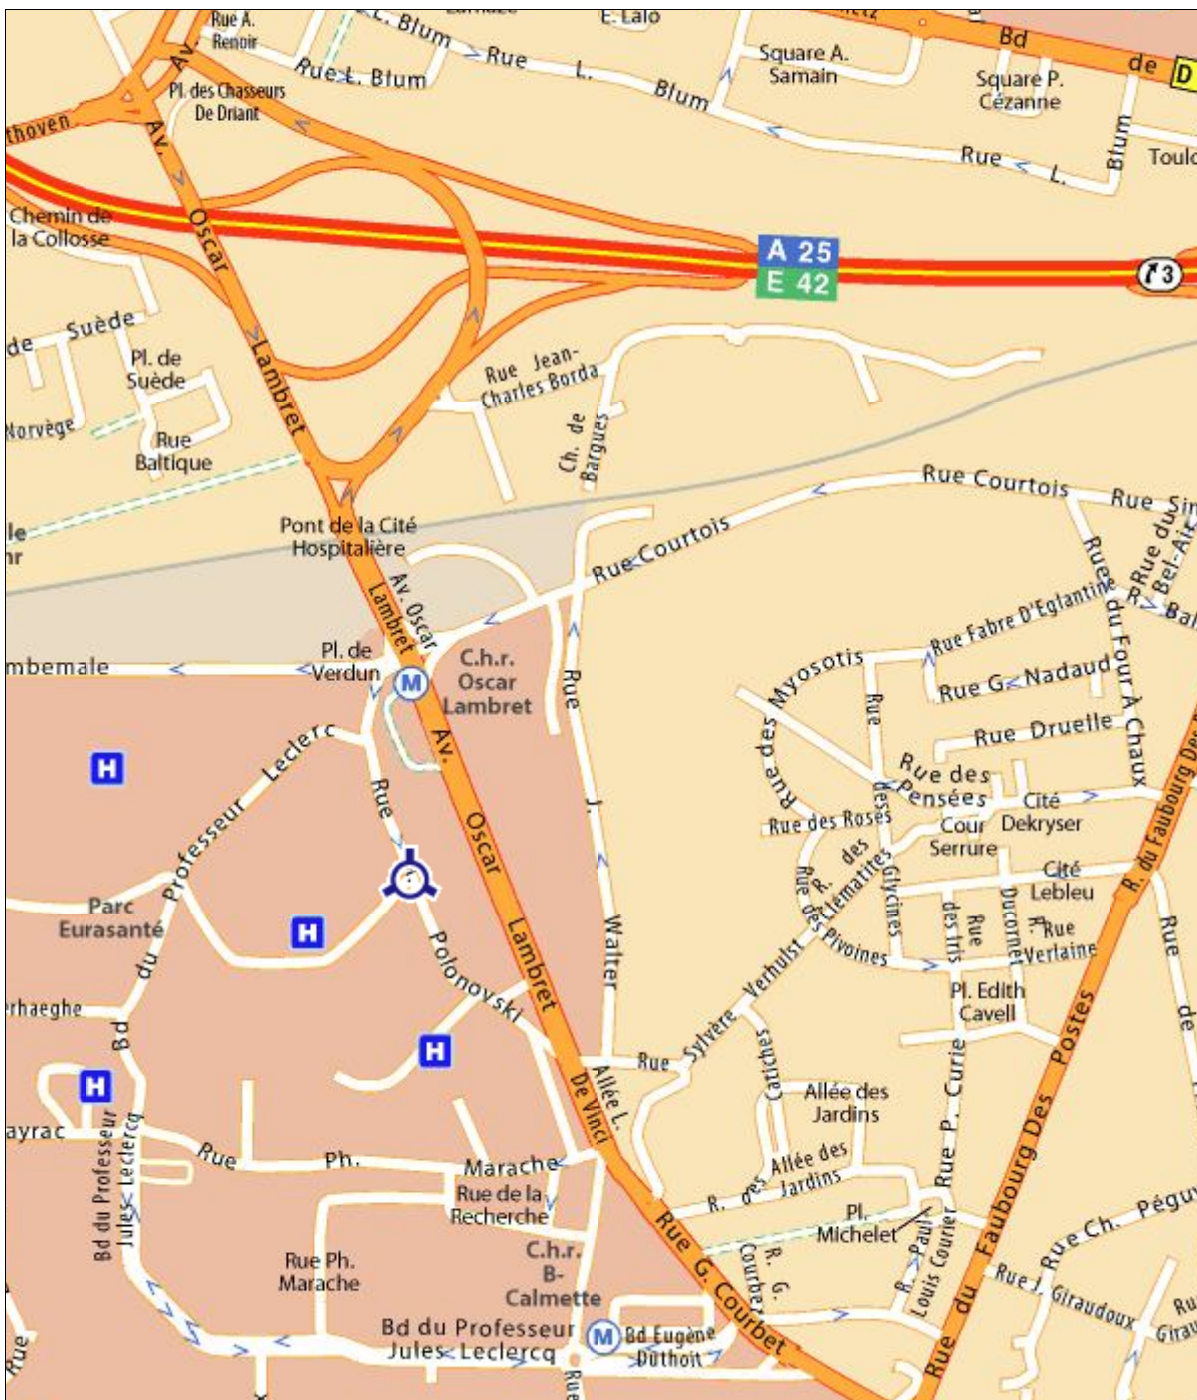

Rue Michel Polonovski - Lille (59000) - France

© Michelin 2011 © Tele Atlas - Mentions légales - Légende

100 m

500 ft