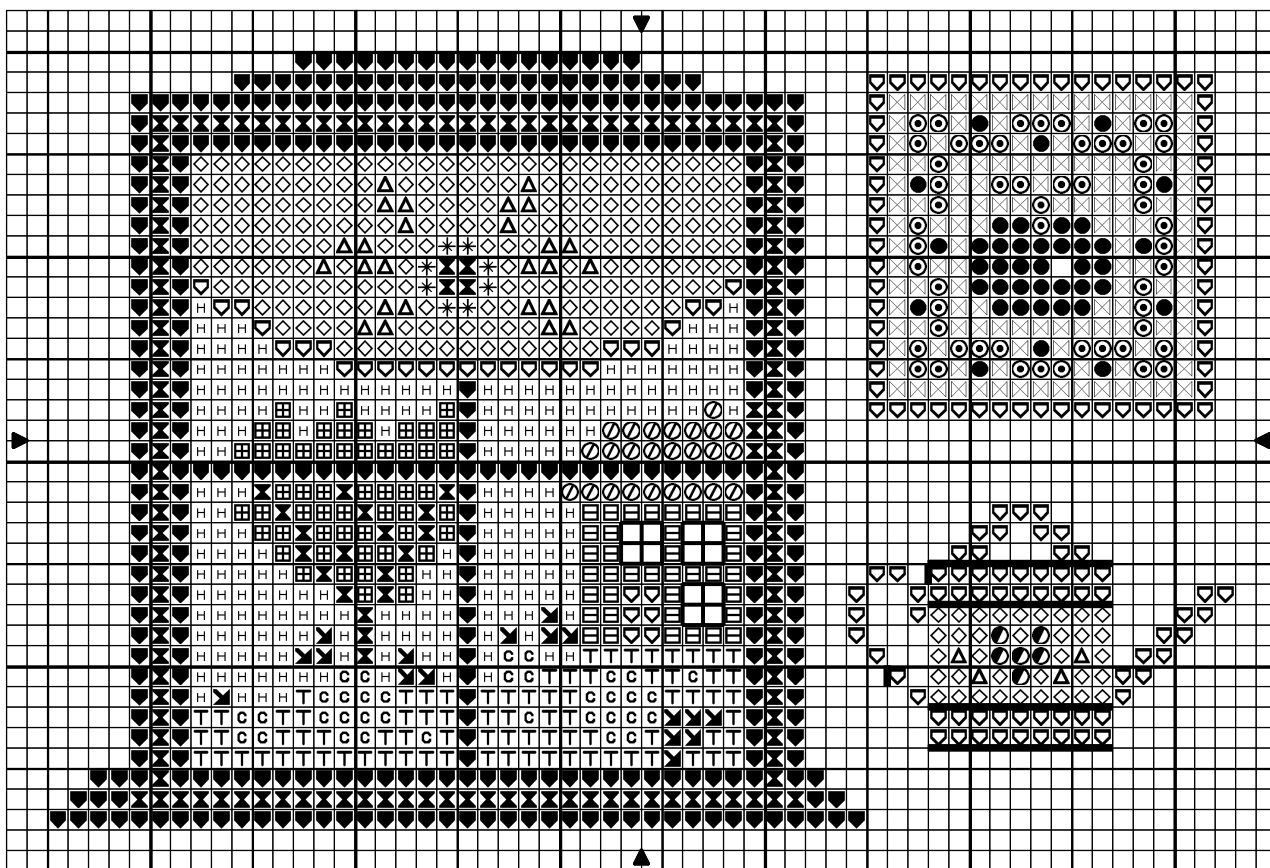

Motifs campagne

	Fruits rouges	DMC	816
	Brun racine		839
	vert olive		470
	vert résine		3013
	vert artichaut		3011
	Gris terre d'ombre		642
	Glaise		3859
	Tabac		435
	Lilas fané		315
	Bleu gris		931
	Huître		927
	Papaye orange		721
	Maïs		3820
	vert treillis		522
	Sable		677
	Brun cigare		434
	Gris perle		762

Points arrière

	Maïs	3820
	Brun cigare	434

Nombre de points : 58 x 38