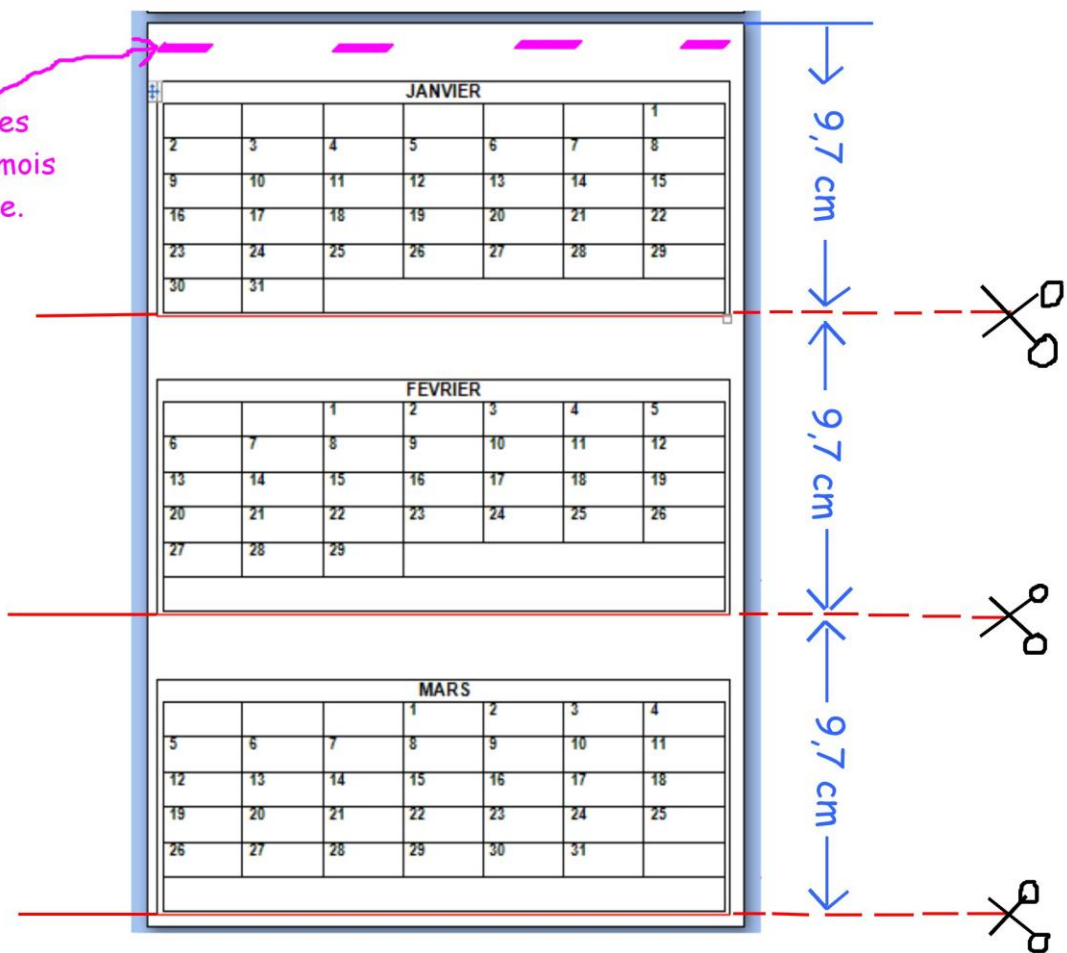

Calendrier 2017

à imprimer, découper et relier.

Version MAJUSCULE

ATTENTION !

Pour obtenir chaque mois avec une bande blanche en haut (pour pouvoir agraffer les feuillets ensemble),

ne découper QUE sur les traits ROUGES !

Place des agrafes
une fois les 12 mois
empilés en ordre.

JANVIER 2017

LUNDI	MARDI	MERCREDI	JEUDI	VENDREDI	SAMEDI	DIMANCHE
						1
2	3	4	5	6	7	8
9	10	11	12	13	14	15
16	17	18	19	20	21	22
23	24	25	26	27	28	29
30	31					

DECEMBRE 2017

LUNDI	MARDI	MERCREDI	JEUDI	VENDREDI	SAMEDI	DIMANCHE
				1	2	3
4	5	6	7	8	9	10
11	12	13	14	15	16	17
18	19	20	21	22	23	24
25	26	27	28	29	30	31