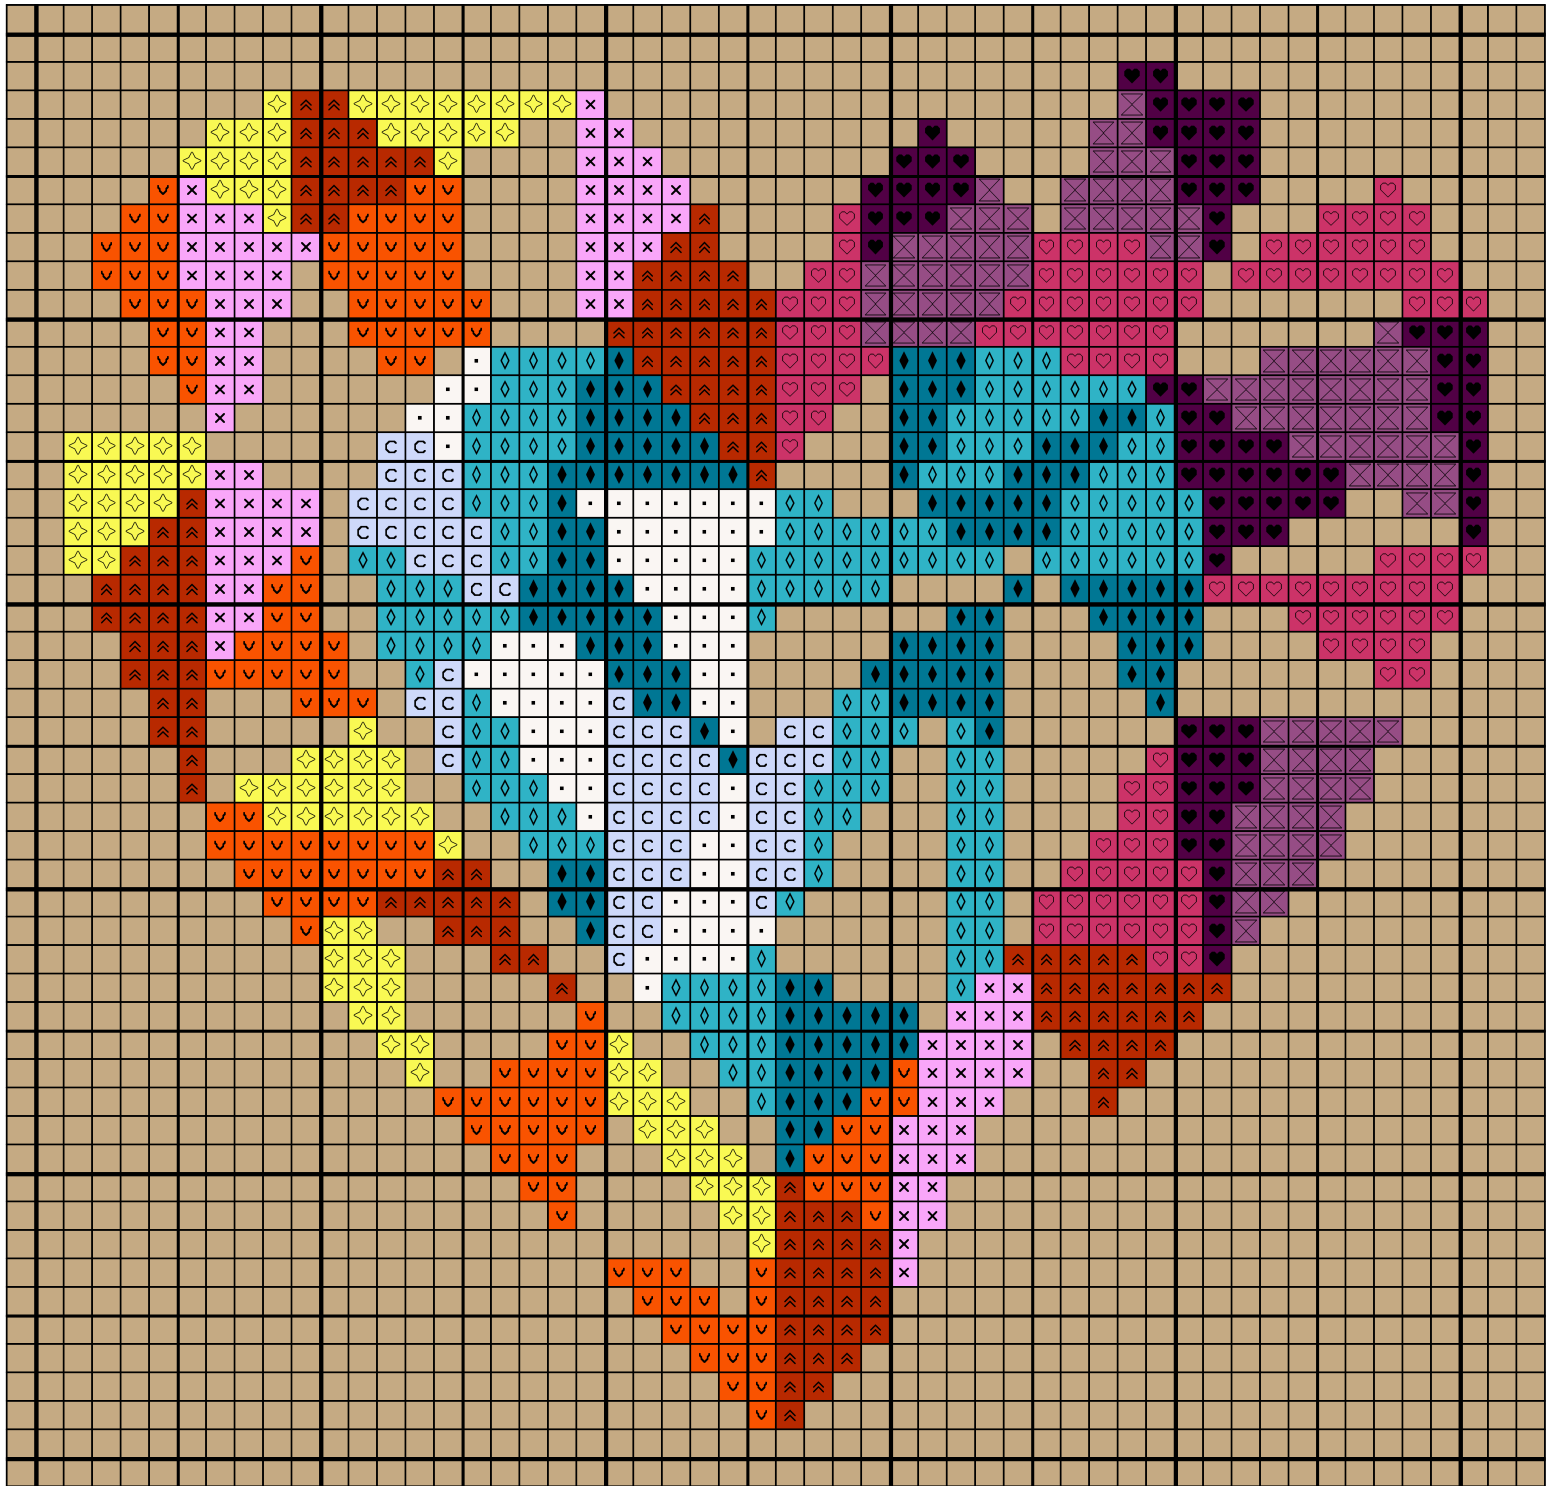

SAL de Janvier 2013 : 11e étape

SAL de Janvier 2013 : 11e étape

x	Rose Pâle	DMC 211
♥	Violet foncé	327
◇	Jaune cl	445
⊠	Améthyste violette	553
♥	Verveine rose	602
∨	Orange	721
⋈	Safran	900
C	Bleu glacier	3747
◆	Lagon	3844
◇	Bleu navajo	3846
•	Edelweiss	3865

Dessiné par: Hélène (29 décembre 2012)

Copyright © www.helene-et-mahelia.com