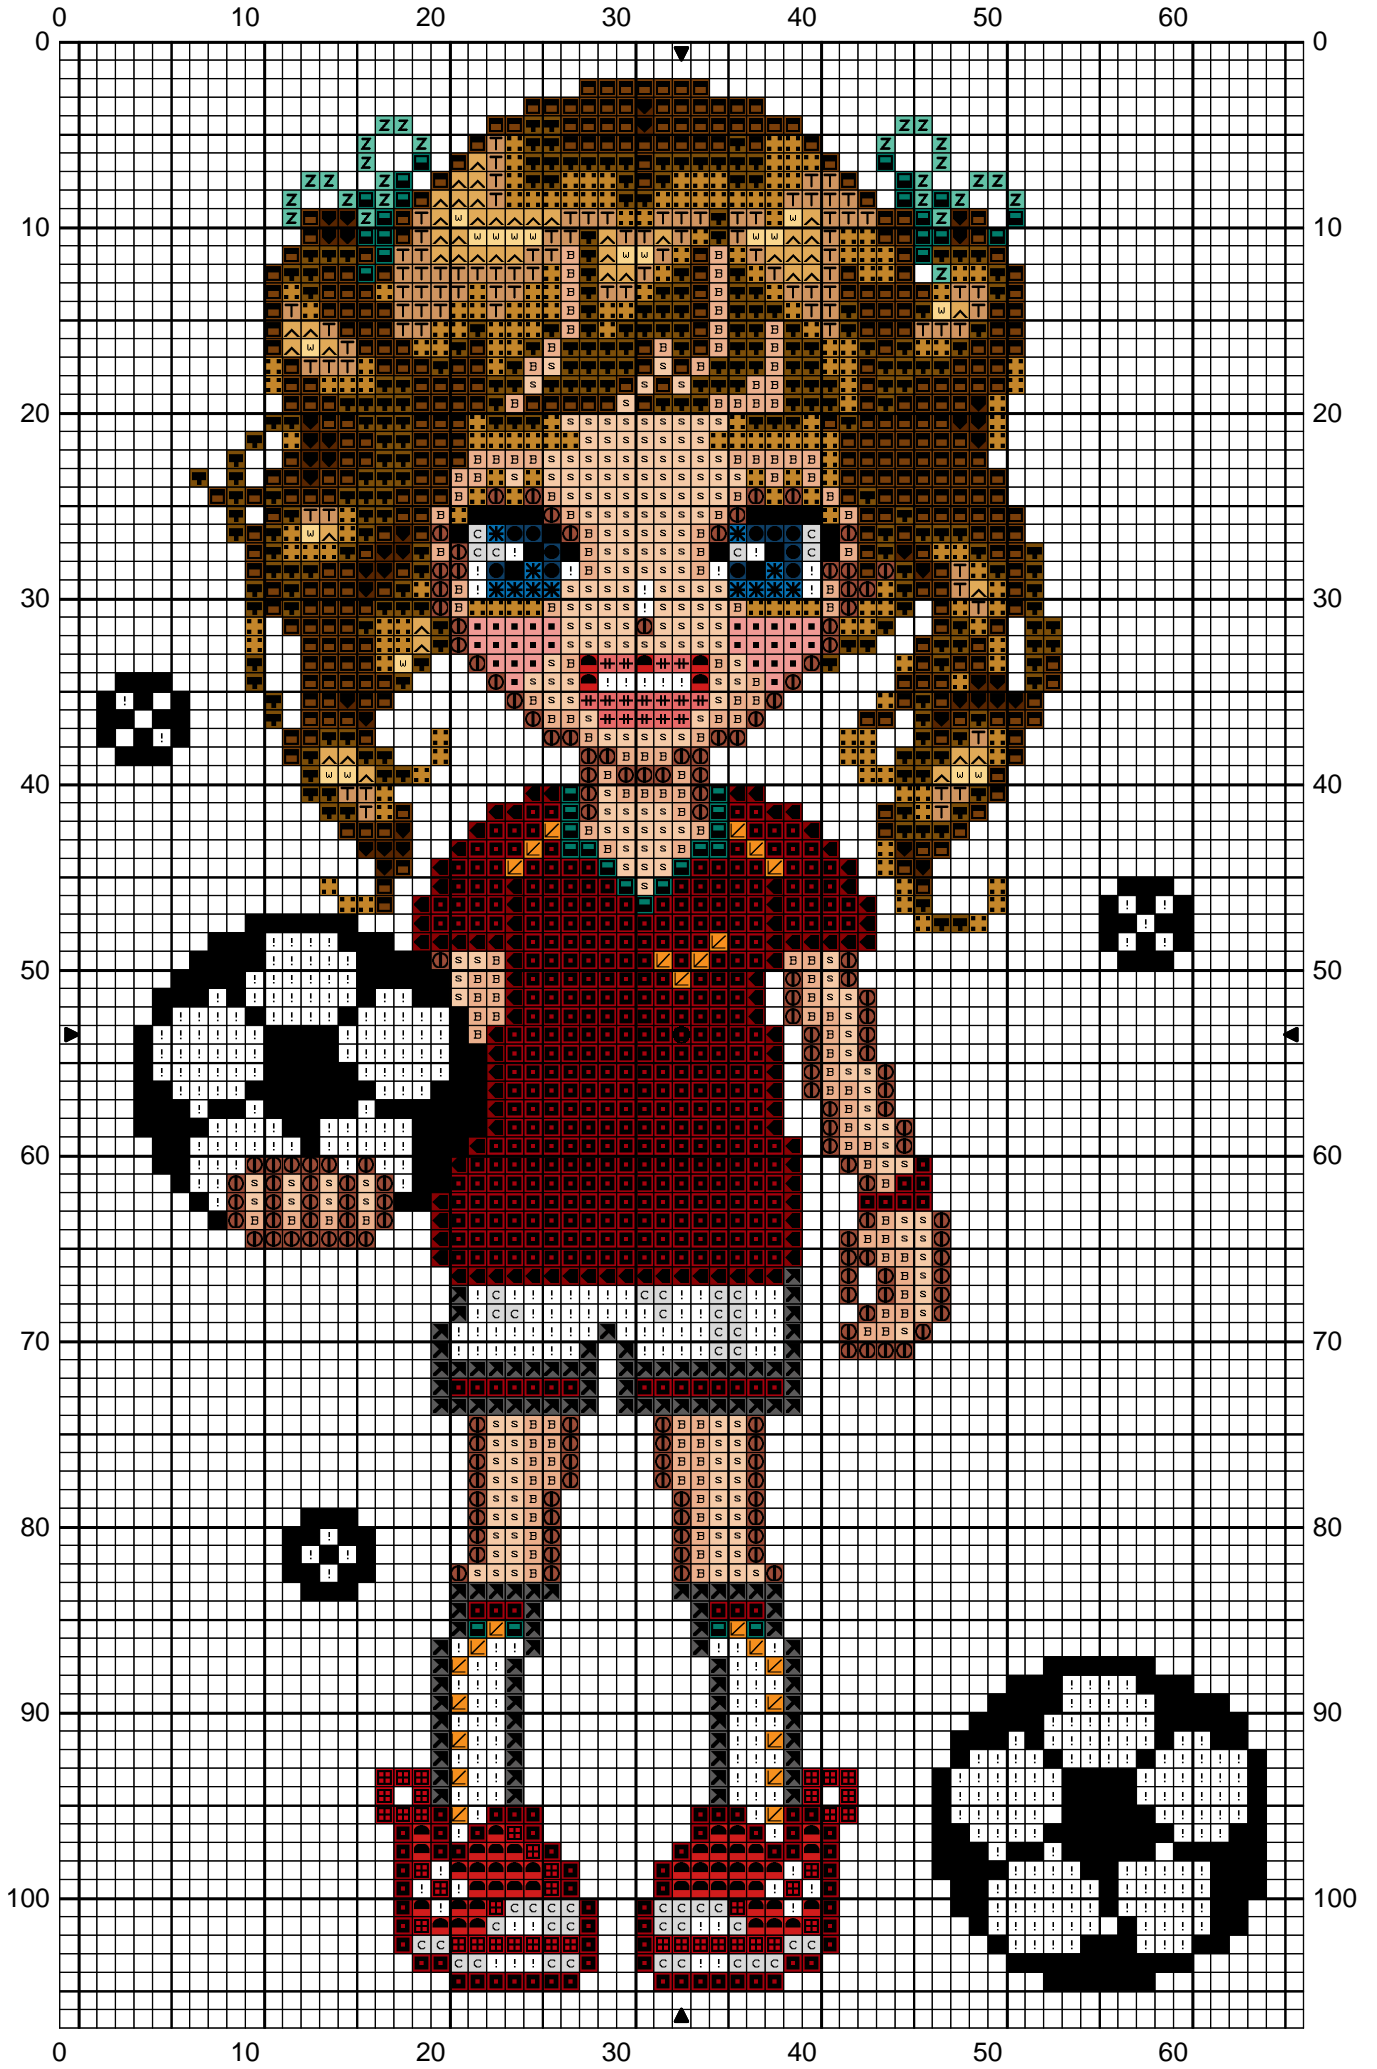

Doll Foot-Fan

Doll Foot-Fan

		DMC
	Rouge laque de Chine	304
	Noir	310
	Rouge carmin	321
	Or rose	356
	Plomb	414
	Chocolat	433
	Camel	437
	Rouge écarlate	666
	Savane	676
	Miel	729
	Clémentine	742
	Jaune banane	745
	Rose Aurore	761
	Gris perle	762
	Châtaignier	780
	Bleu gentiane	825
	Fond de teint	945
	Beige cachemire	951
	Vallée verte	958
	Flamant rose	3706
	Rouge tulipe	3801
	Vert Véronèse	3812
	Terre d'ocre	3829
	Bleu piscine	3843
	Blanc Lumière	B5200

Commentaire Grille réalisée pour Lulu (été 2010).

Retrouvez d'autres grilles de dolls sur mes blogs :

<http://ludinthemist.canalblog.com>

<http://hazelfarm.canalblog.com>

Auteur: Lisbei

Copyright © Lisbei 2010