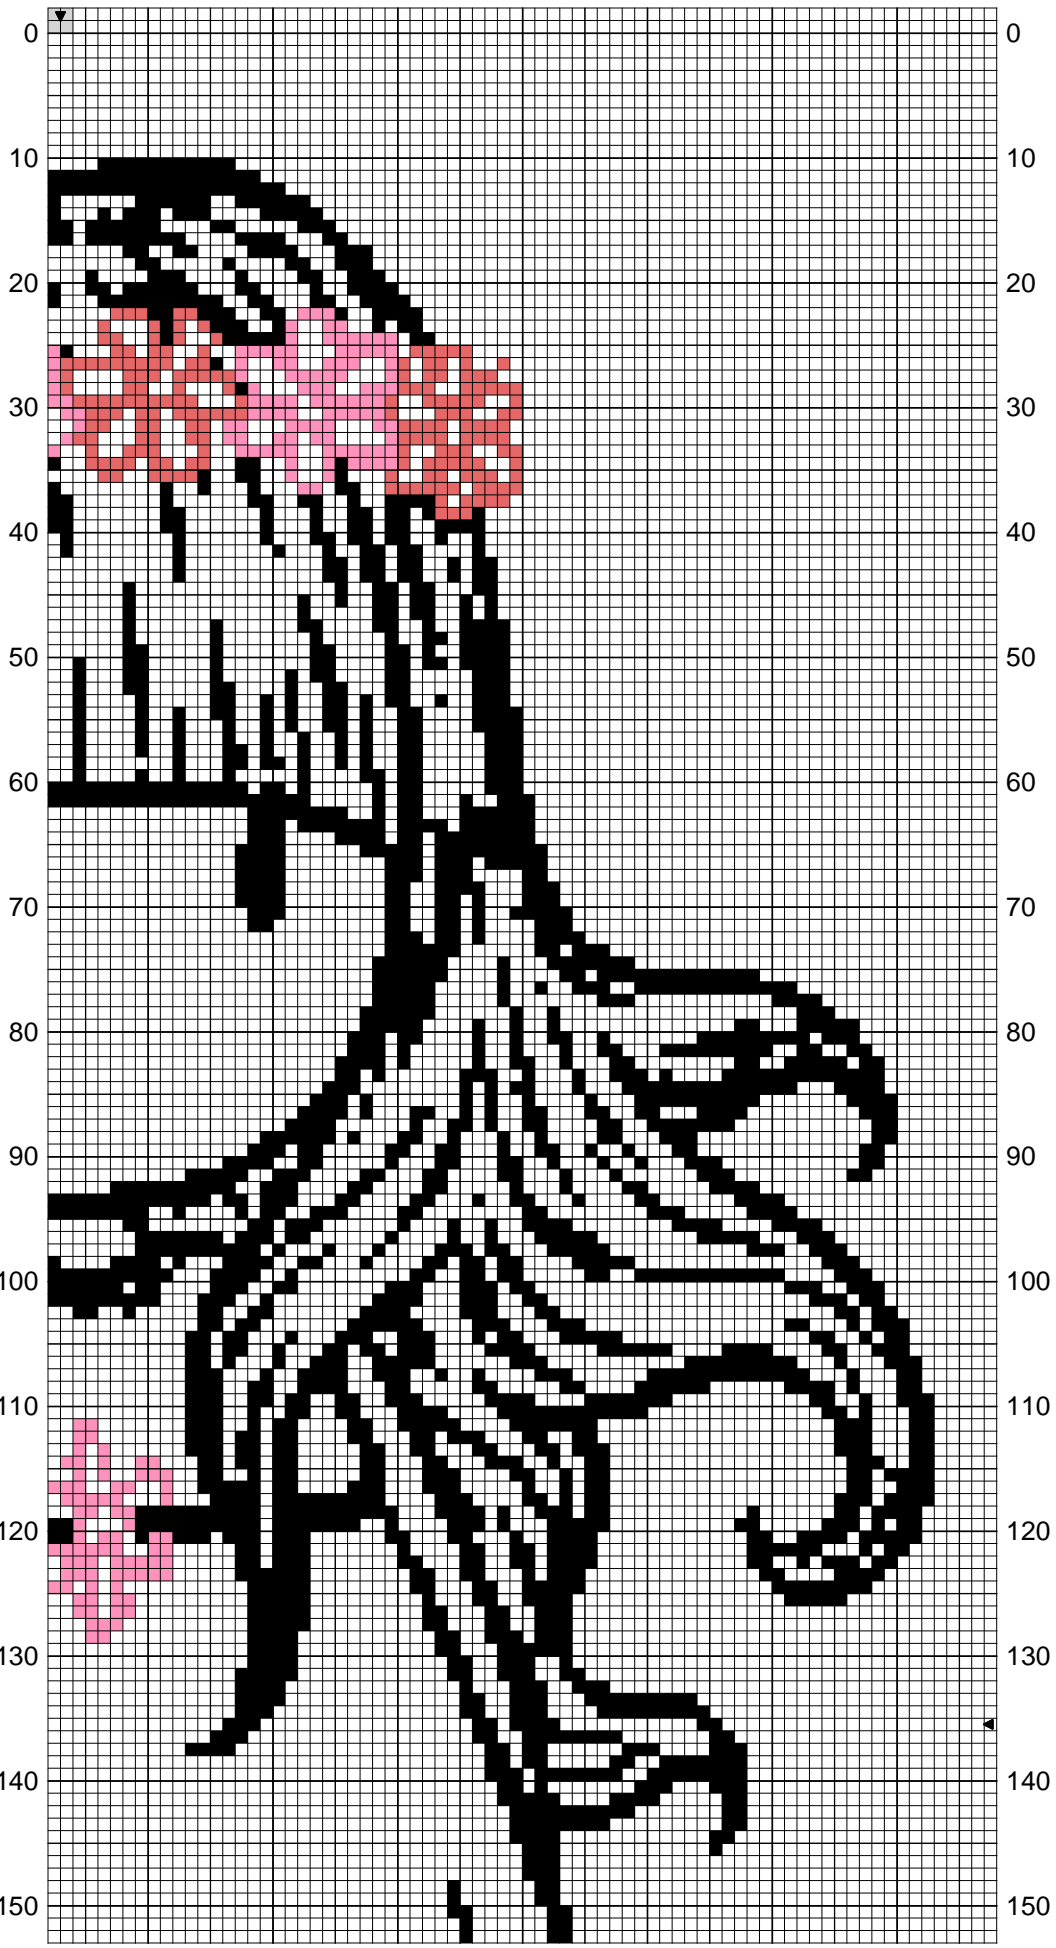

Copyright © <http://rosetendresse.canalblog.com/>

Copyright © <http://rosetendresse.canalblog.com/>

80 90 100 110 120 130 140

Copyright © <http://rosetendresse.canalblog.com/>

	Blanc éclatant	DMC B5200
	Noir	310
	Rose flamant	3706
	Rose fuchsia clair	3806

Trame 146 x 271

Zone de dessin 26.5 x 49.3 cm de 55 pts/10cm

Commentaire Si vous brodez cette grille envoyez moi une photo

christelle.eugene17@free.fr

Auteur: christelle

Copyright © <http://rosetendresse.canalblog.com/>