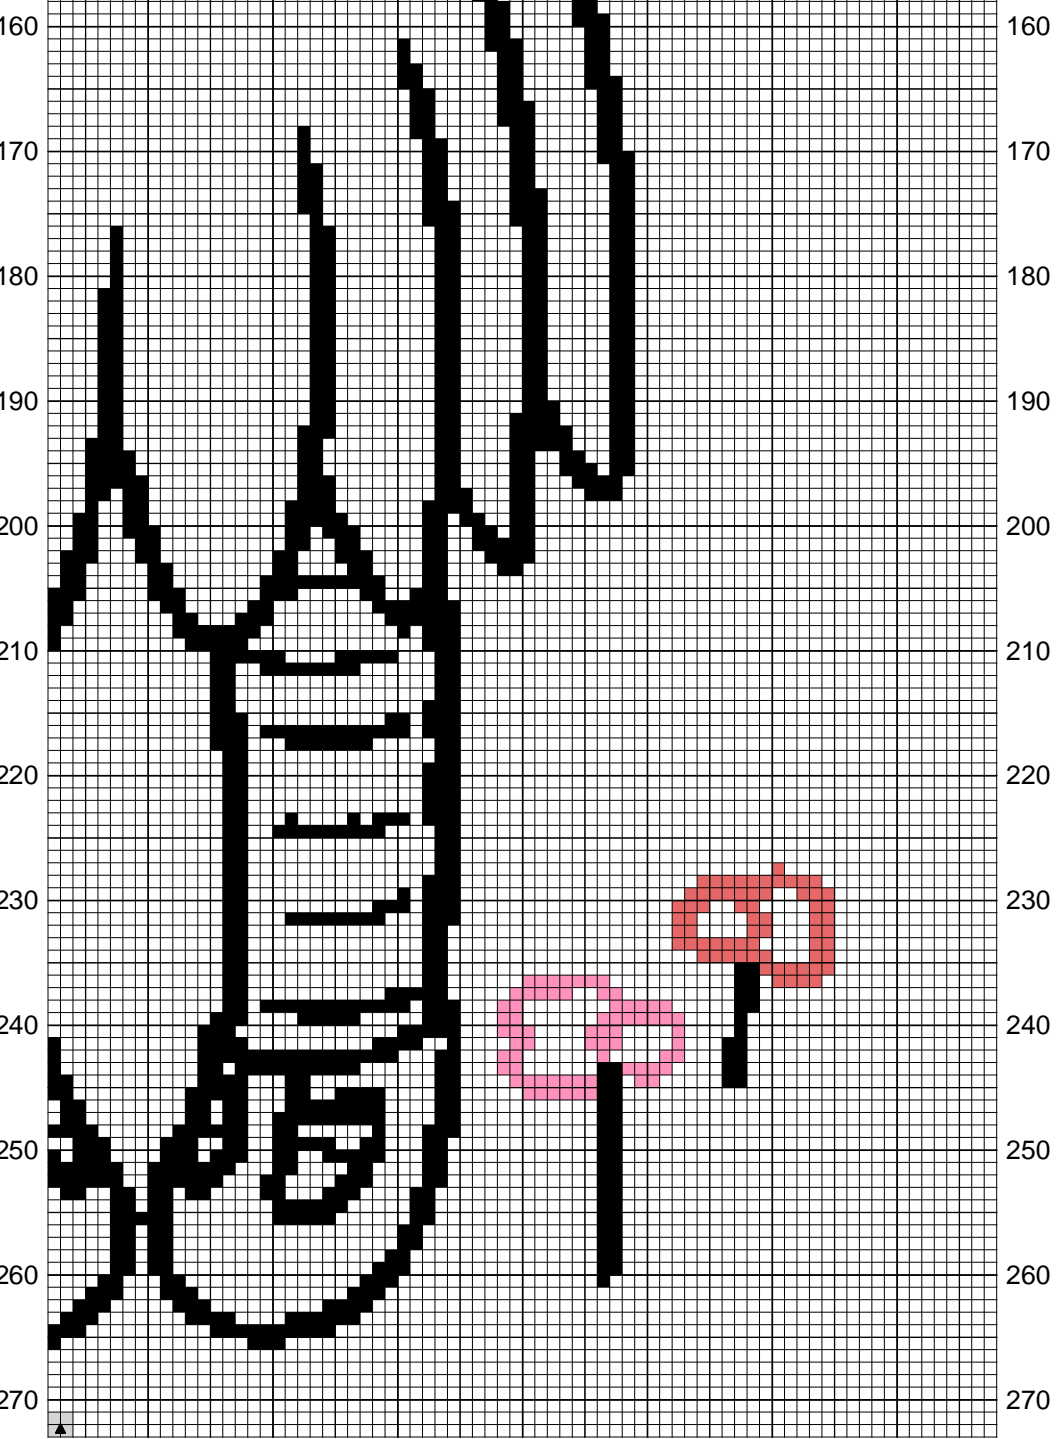

Copyright © <http://rosetendresse.canalblog.com/>

Copyright © <http://rosetendresse.canalblog.com/>

80 90 100 110 120 130 140

Copyright © <http://rosetendresse.canalblog.com/>

	Blanc éclatant	DMC B5200
	Noir	310
	Rose flamant	3706
	Rose fuchsia clair	3806

Trame 146 x 271

Zone de dessin 26.5 x 49.3 cm de 55 pts/10cm

Commentaire Si vous brodez cette grille envoyez moi une photo

christelle.eugene17@free.fr

Auteur: christelle

Copyright © <http://rosetendresse.canalblog.com/>