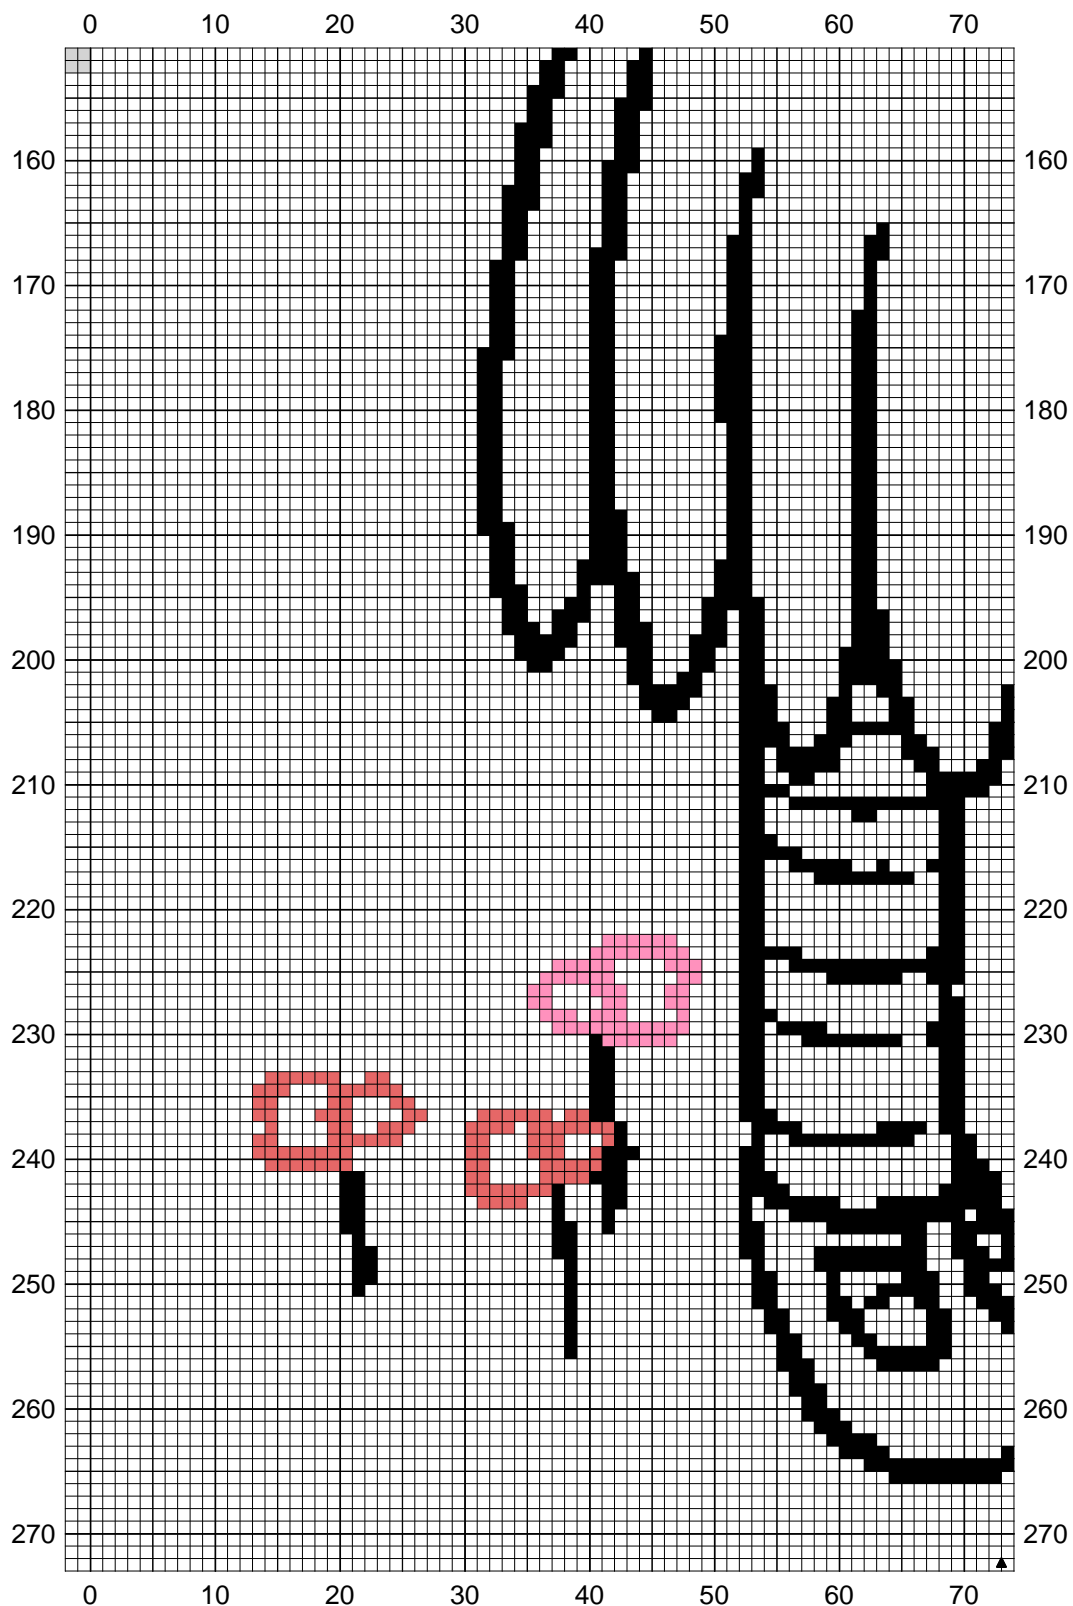

Copyright © <http://rosetendresse.canalblog.com/>

Copyright © <http://rosetendresse.canalblog.com/>

80 90 100 110 120 130 140

Copyright © <http://rosetendresse.canalblog.com/>

	Blanc éclatant	DMC B5200
	Noir	310
	Rose flamant	3706
	Rose fuchsia clair	3806

Trame 146 x 271

Zone de dessin 26.5 x 49.3 cm de 55 pts/10cm

Commentaire Si vous brodez cette grille envoyez moi une photo

christelle.eugene17@free.fr

Auteur: christelle

Copyright © <http://rosetendresse.canalblog.com/>