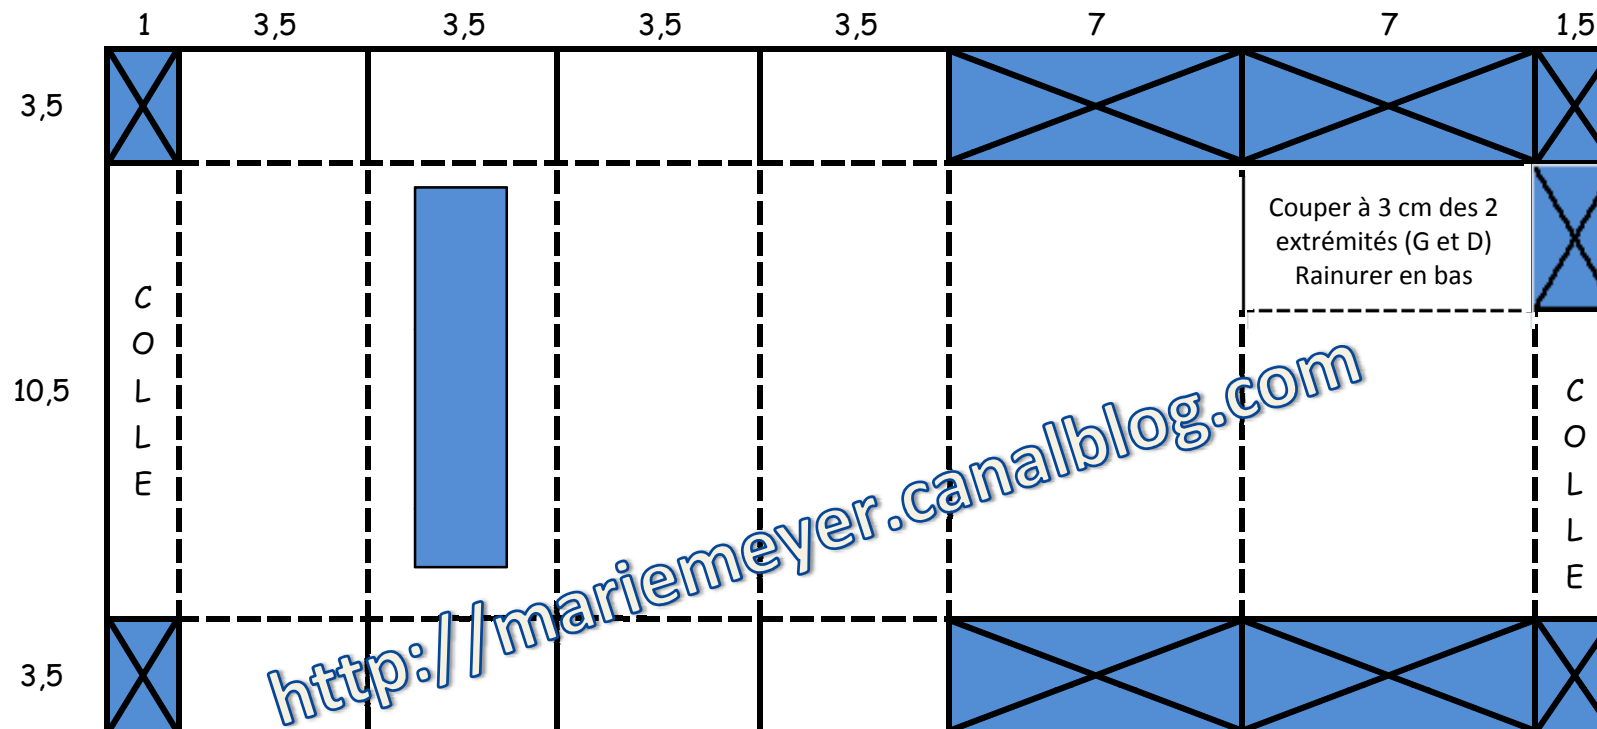

CARTE ROCHERS FERRERO

Dimensions du papier

30,50 cm x 17,50 cm

Rainurez en largeur à

1 - 4,5 - 8 - 11,5 - 15 - 22 - 29

Rainurez en longueur à

3,5 - 14

A SUPPRIMER

COUPER

RAINURER

Pochette couleur	7 x 6,50 cm	2,50 x 6,50 cm
Pochette blanc	6,50 x 6 cm	2 x 6 cm

Tag couleur	8,50 x 6 cm
Tag blanc	8 x 5,50 cm