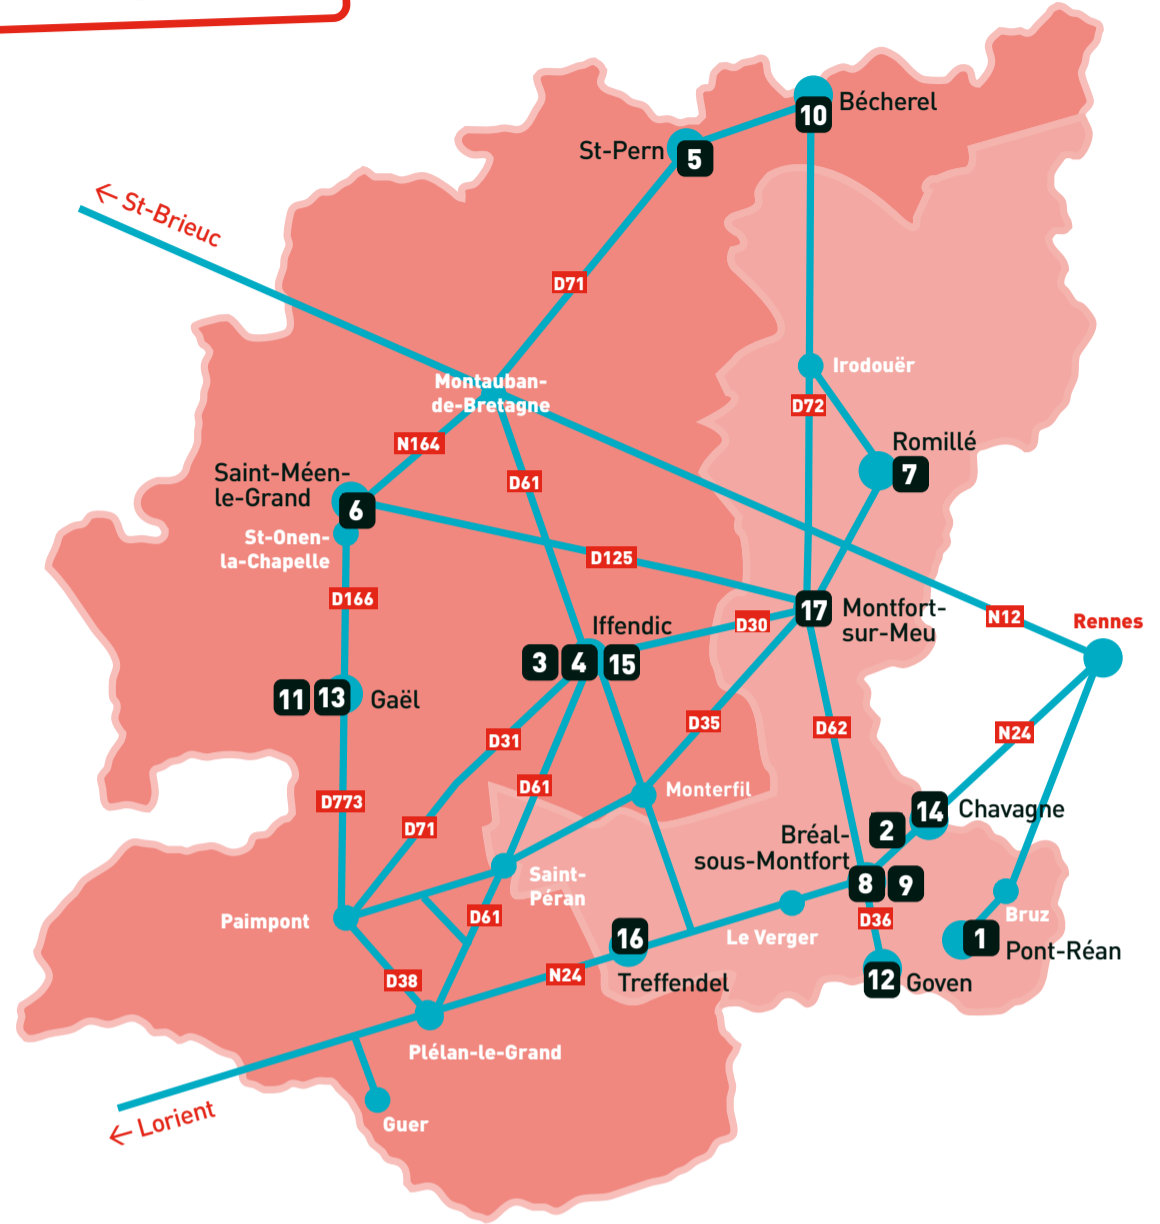

SD 10h - 19h.

2 - Aux Arts & Caetera

Lieu-dit le Champ Blanc

Axe Bruz - Bréal-sous-Montfort (administrativement GOVEN)

D36, à environ 4 kms de Bréal aux pépinières Jouanolle

Lebeslourd Mathias - sculpture

06 32 01 21 37

Rosier Laurent - sculpture

www.versicolore.fr

www.elements-sculptures.com

06 63 96 78 58

INVITÉ: Olivier Bogard, sculpteur métal

<http://blogabog.canalblog.com>

SD 10h-19h

3 - Glais Pascal

La Rotilais, Les 4 routes - 35750 IFFENDIC

Photographie

Tél. 02 99 07 47 56 / 06 13 98 41 46

pglais.photographe@orange.fr

SD 14h-19h

4 - Halet-Sévère Béatrice

le Chatel - 35750 IFFENDIC

Peinture

Tél. 02 99 09 74 62

www.beatrice-severe.fr

SD 14h-19h

5 - Hardy Martine

Le Clos du Puits - 35190 SAINT-PERN

Tél. 02 99 66 70 63

martinehardy.com

sculpture céramique, peinture

INVITÉS: Miyuki Abe, sculpture et les artistes de la Boutique

SD 10h-19h

6 - Lamy Jean-Louis

Le Pont Buée - 35290 SAINT-MÉEN-LE-GRAND

Peinture Tél. 02 99 09 67 94 06 68 82 77 93

lamy-amorigene.com

SD 10h-19h

7 - Le chantier des Couettes

Chassé Jean-Paul

Les Couettes - 35850 ROMILLÉ

Tél. : 02 99 23 21 33 bstanislav@wanadoo.fr

INVITÉ: Pierre-Yves Jamaux, Sculptures - py.jamaux@laposte.net

SD 10 h/13 h - 14 h/19 h

8 - Lemaître Didier

7 rue de Bruz - 35310 BRÉAL-SOUS-MONTFORT
(parkings terrain de sport et Mairie à proximité)

Sculpture

02 99 60 33 55

didierlemaitre@wanadoo.fr

INVITÉ: Jean-Louis Mercier ; photographies

SD 10h-12h 14h-19h

9 - Lerestif Philippe

26 place de l'Église - 35310 BRÉAL-SOUS-MONTFORT

Installation sonore et photographique

Tél 06 31 39 66 86

<http://philippelerestif.canalblog.com>

SD 14h - 19h

10 - Anne Cédrine

16 rue de la Libération - 35190 BÉCHEREL

Peinture, illustration, gravure

02 99 66 82 51 06 19 79 48 28

cedrine.louise@wanadoo.fr

INVITÉS: Lucy Bourdet, sculpture aérienne

Marie-France Cadiou, peinture

Emmanuel Pamphile, création d'ébénisterie

Pierre Gaigneux, photographie

Sylvia Boumendil, création

SD 14h-19h

11 - Pérez Luc

Le Villeu Giffard - 35290 GAËL

Dessin, affiches

Tél. 02 99 07 72 98

INVITÉ: Man Bellec, peinture www.bellec.org

SD 10h - 20h

12 - Planche Pascale

Atelier la Gombaudière - 35580 GOVEN

(fléchage depuis Goven, Bréal et Chavagne)

Installations, peinture, gravure, dessin

Tél. 02 99 42 14 88

pascaleplancheartist.free.fr

SD 14h-19h

13 - Potdevin Anouchka

14 rue de la Libération - 35290 GAËL

Mobilier recyclé

06 61 12 39 24

www.anouchkapotdevin.canalblog.com

SD 14h-19h

14 - Renault Daniel

1 rue du Centre (place de l'Église) - 35310 CHAVAGNE

Peinture

02 99 64 26 58

danielrenault@wanadoo.fr

SD 10h-12h 14h-19h

15 - Rescan Jean-Pierre

Les Régniers - 35750 IFFENDIC

Pastel

Tél. 02 99 09 93 13

jp.rescan@orange.fr

INVITÉ: Liliane Gutierrez, sculpture

SD 14-19h

16 - Tarchala Lionel

Leneheuc - 35380 TREFFENDEL

(entre Treffendel et Maxent)

Peintures, illustrations

Tél. 02 99 61 00 53

Lioneltarchala.com

INVITÉE: Sorsha, peintures, illustrations, papier mâché

<http://msorsha.canalblog.com/>

SD 10h - 19h

17 - Exposition collective

Du 1er septembre au 2 octobre à l'Écomusée

2 rue du Château 35160 Montfort-sur-Meu

Ouvert du mardi au vendredi de 9h à 12h et de 14h à 18h (toute l'année)

Les samedis et dimanches et jours fériés de 14h à 18h (du 1er avril au 2 octobre)

Entrée libre les week-ends du 17 et 18 septembre et du 1er et 2 octobre de 14h à 18h

Tél. : 02 99 09 31 81

www.ecomusee-broceliande.com