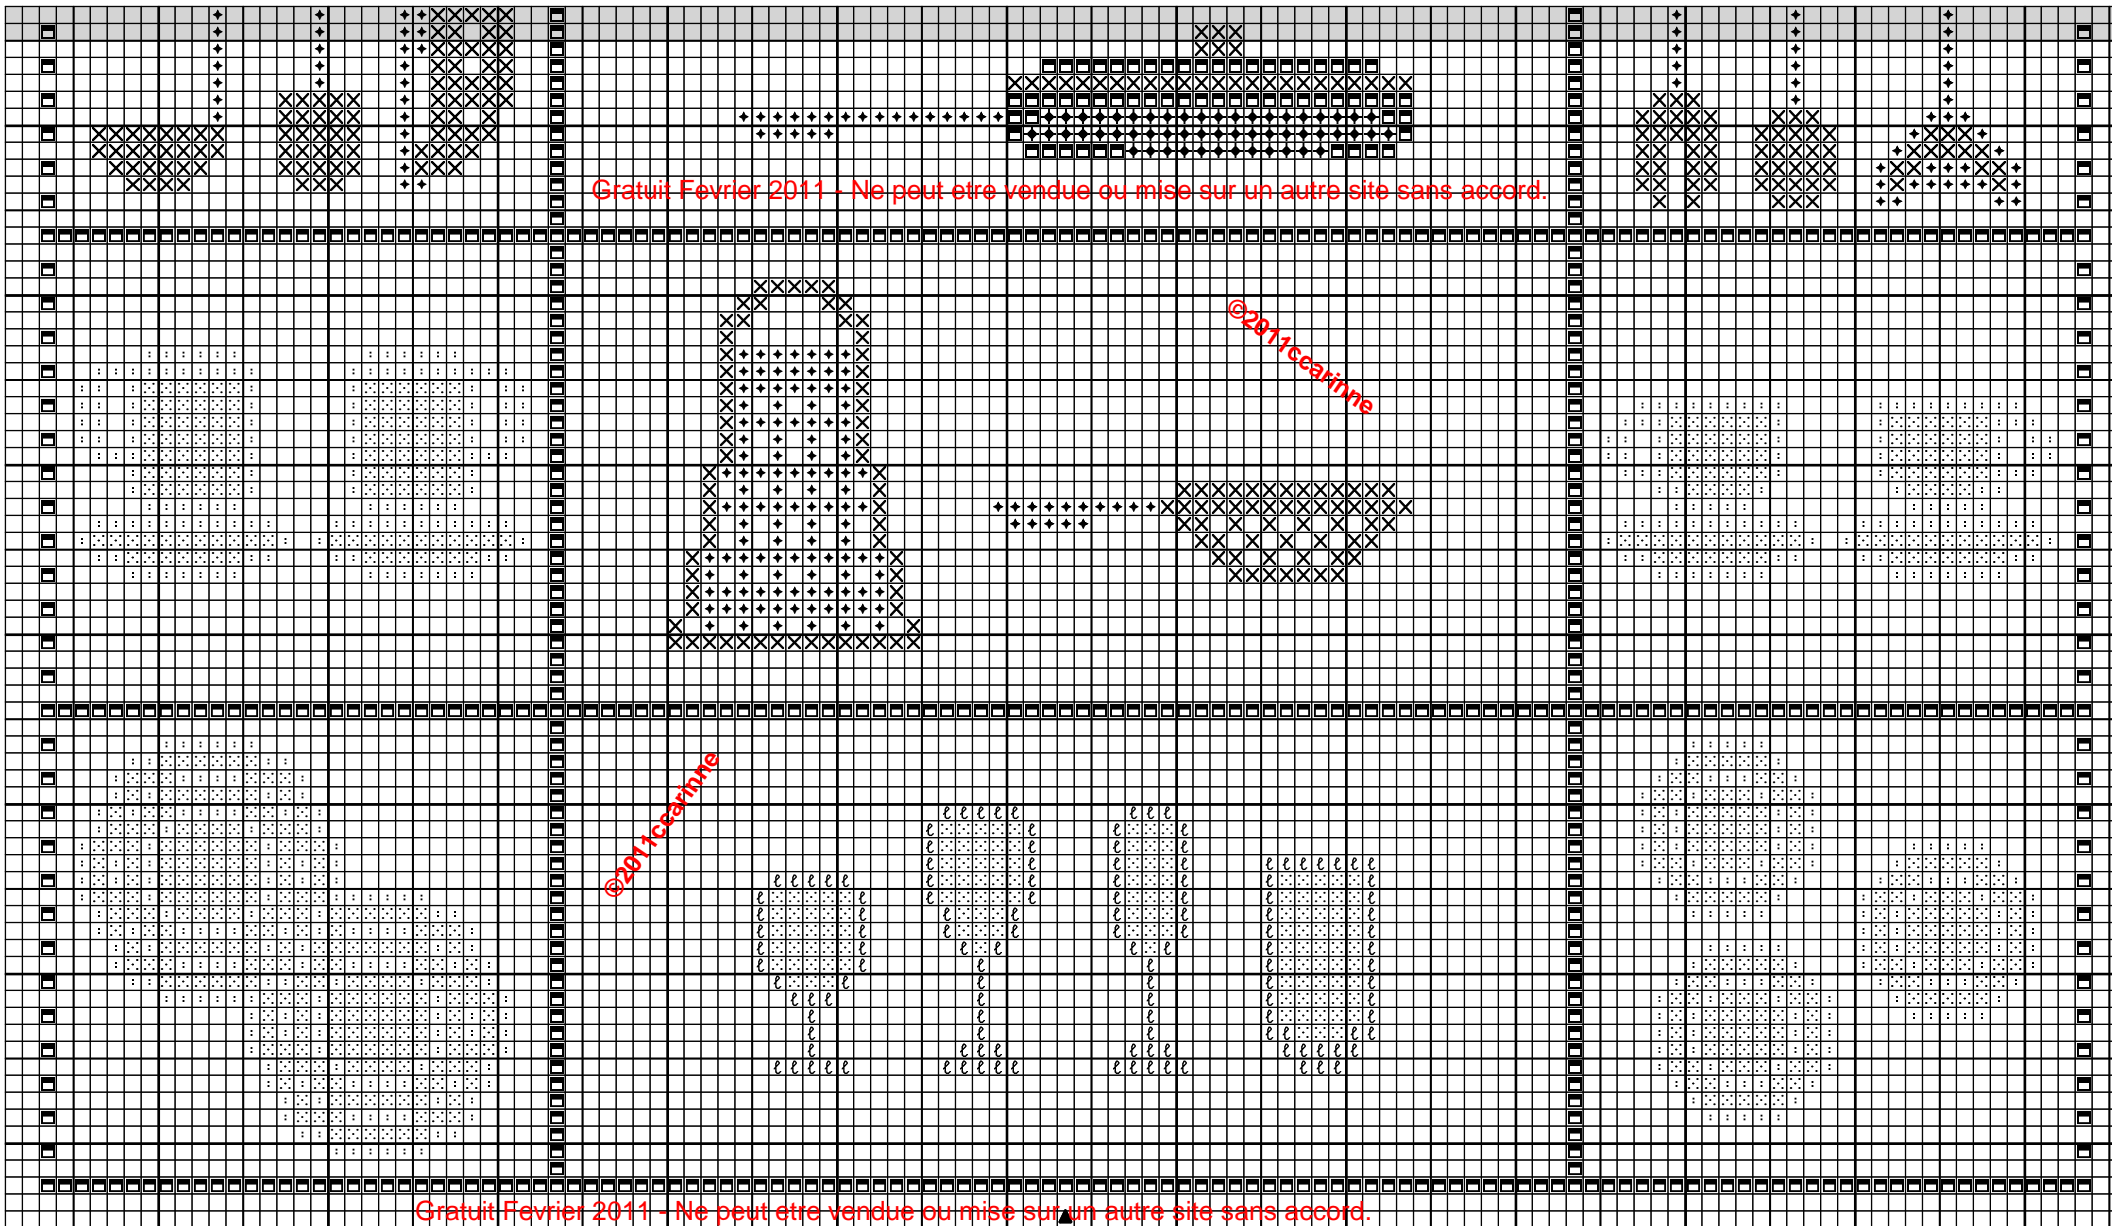

Gratuit Février 2011 - Ne peut etre vendue ou mise sur un autre site sans accord.

@2011 carinne

Gratuit Février 2011 - Ne peut etre vendue ou mise sur un autre site sans accord.

Dessiné par carinne

Copyright © 2011 Carinne - Free- Modèle Déposé <http://users.skynet.be/bk236098/CARINNE/>

Dessiné par carinne

Copyright © 2011 Carinne - Free- Modèle Déposé <http://users.skynet.be/bk236098/CARINNE/>

CuisinOcre

✕	Granit gris	DMC 318
◆	Gris chromé	415
◻	Ocre terre de Sienne	920
◆	Terracotta	922
ℓ	Bleu porcelaine clair	3752
∴	Bleu clair de lune	3753
:	Edelweiss	3865

Trame 121 x 141

Zone de dessin 22.0 x 25.6 cm de 55 pts/10cm  
20.2 x 23.5 cm de 60 pts/10cm  
17.3 x 20.1 cm de 70 pts/10cm  
15.1 x 17.6 cm de 80 pts/10cm

Gratuit Fevrier 2011 - Ne peut etre vendue ou mise sur un autre site sans accord.