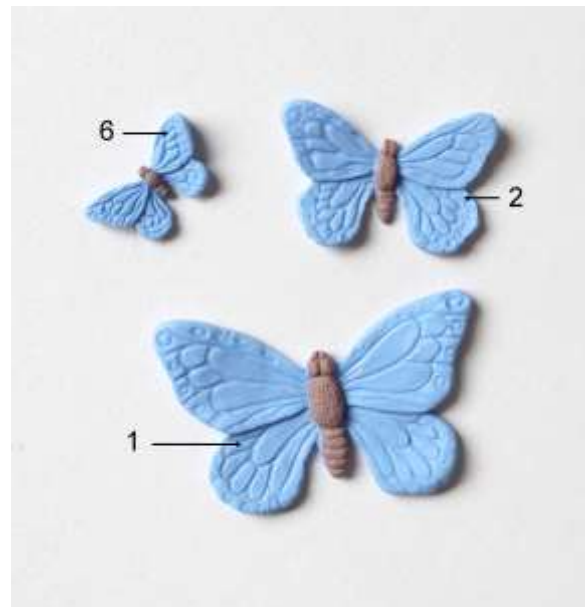

CERNiT®

PREMIUM MODELLING CLAY

CERNiT : Corail 754 - Yellow 700 – Taupe 812 – Lime green 601 – Opaque white 027 – Royal blue 265

Darwi Acryl : Dark blue 236 – White 010 - Darwi varnish

CERNIT
PREMIUM MODELLING CLAY