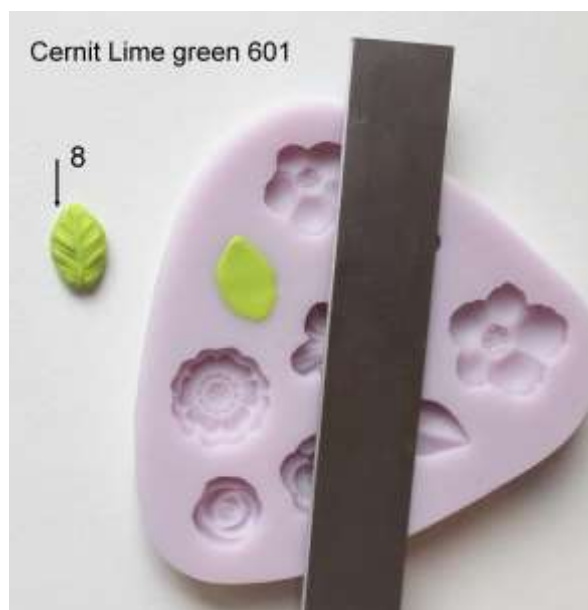

CERNiT®

PREMIUM MODELLING CLAY

CERNiT : Corail 754 - Yellow 700 – Taupe 812 – Lime green 601 – Opaque white 027 – Royal blue 265

Darwi Acryl : Dark blue 236 – White 010 - Darwi varnish

CERNIT
PREMIUM MODELLING CLAY