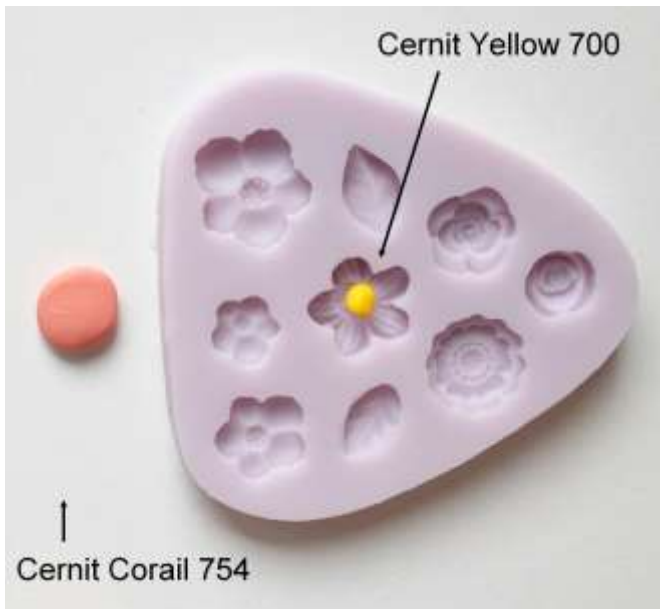

CERNiT®

PREMIUM MODELLING CLAY

CERNiT : Corail 754 - Yellow 700 – Taupe 812 – Lime green 601 – Opaque white 027 – Royal blue 265

Darwi Acryl : Dark blue 236 – White 010 - Darwi varnish

CERNIT
PREMIUM MODELLING CLAY