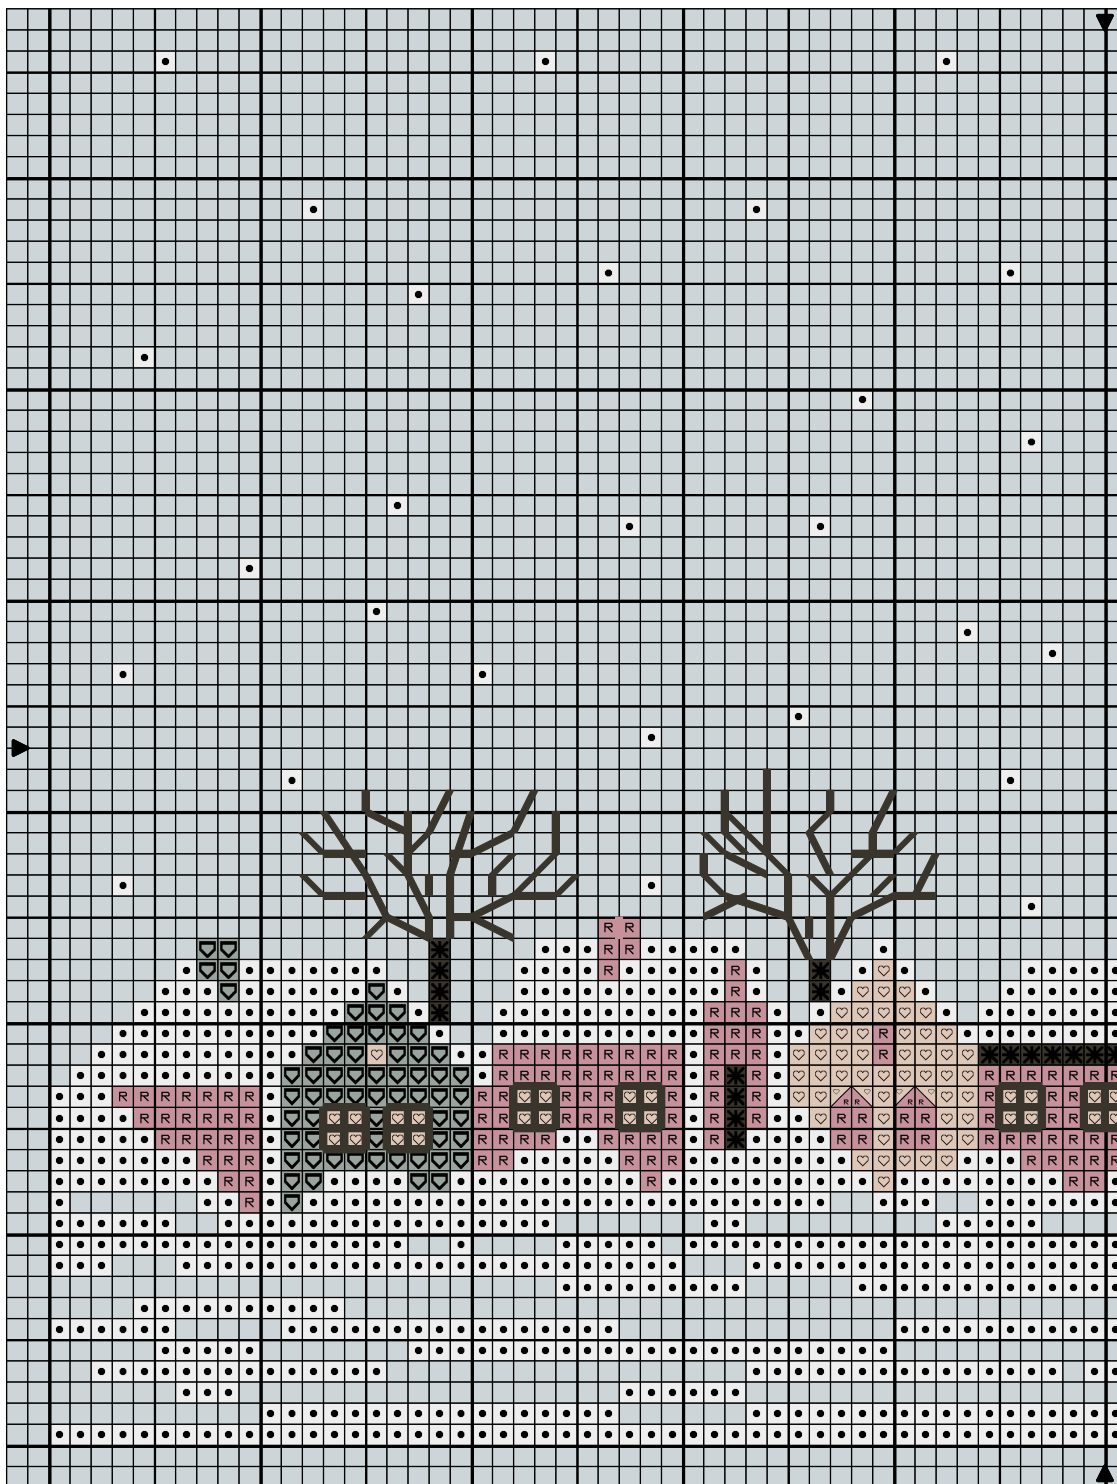

Village sous la neige

Village sous la neige

Village sous la neige

		DMC
	Blanc	Blanc
	Huître	927
	Loup gris	3787
	Rose poivré	778
	Coquillage	543
	Tempête	3768

Points arrière

	Blanc	Blanc
	Loup gris	3787
	Rose poivré	778

Nombre de points : 100 x 66

Dessiné par: Maryse 2017

Copyright © Les grilles de Maryse