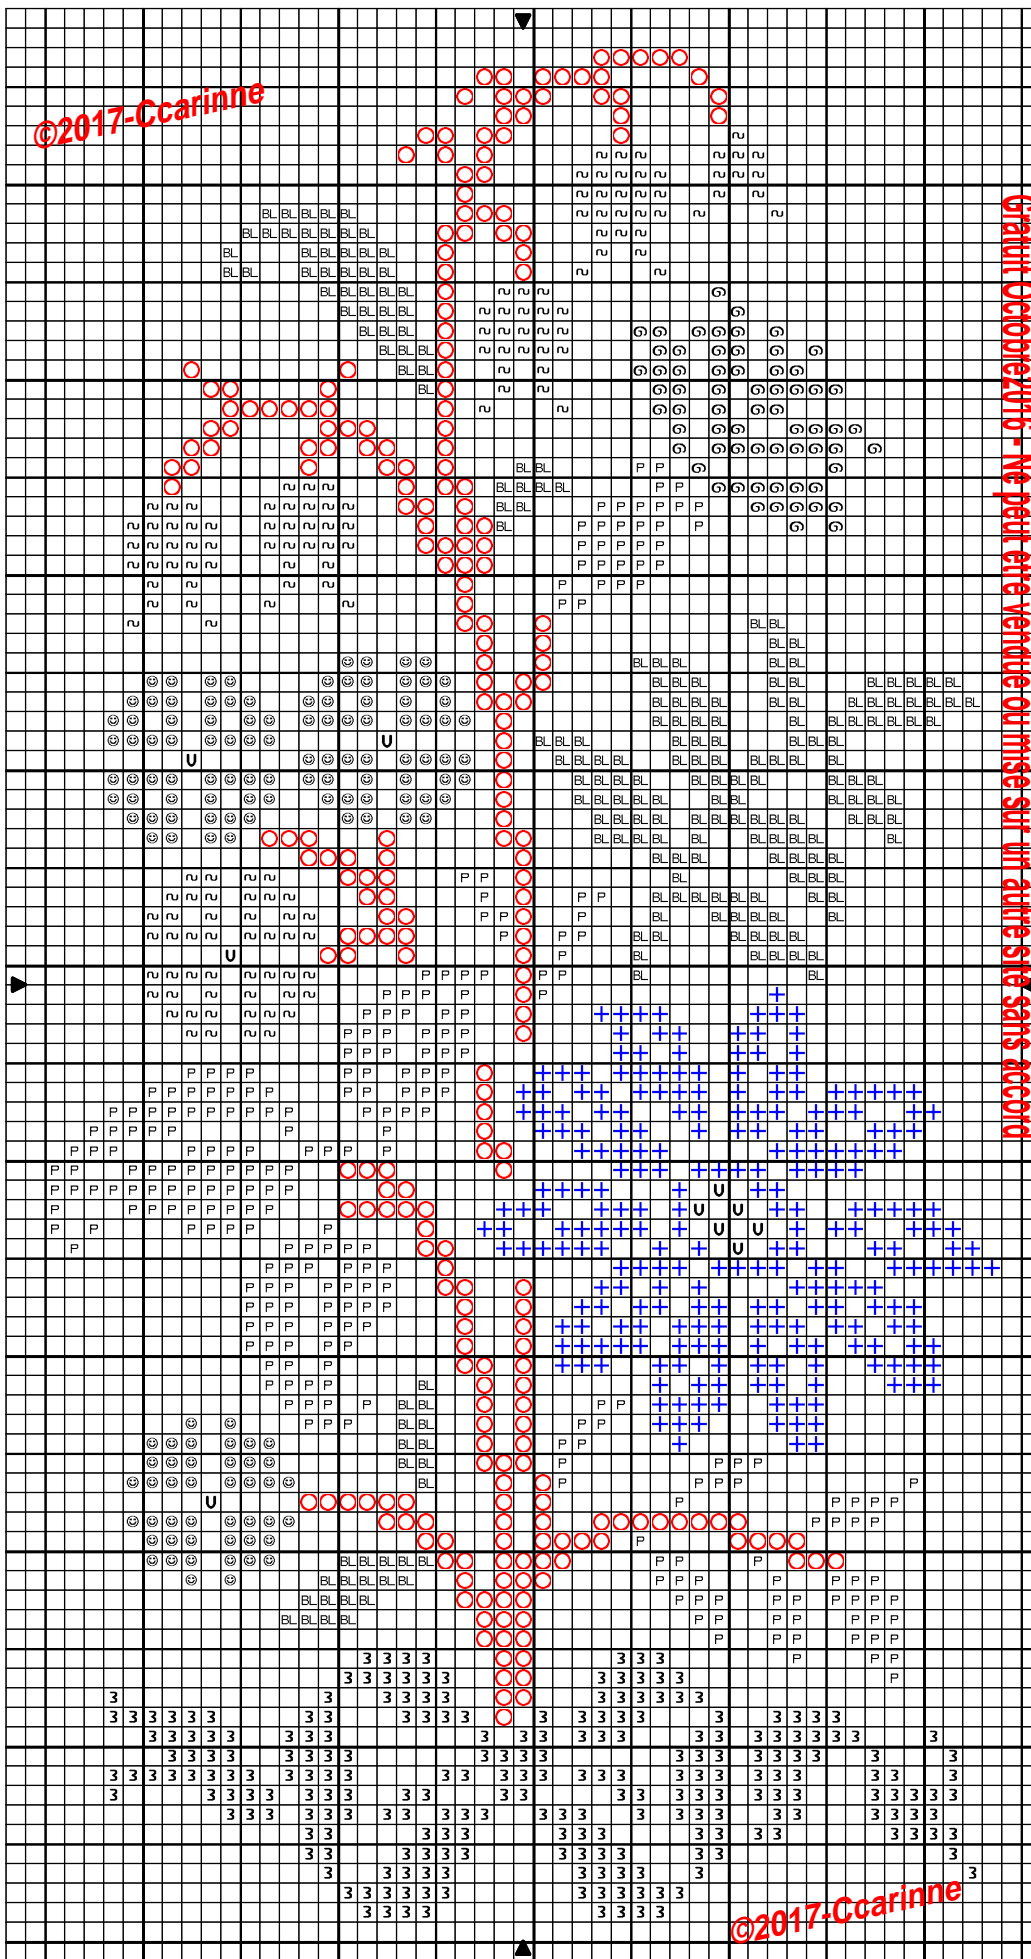

Bouquet-couleur-pêche

Dessiné par 2017 Carinne - Free- Modèle Déposé

Copyright © - Bien le bonjour aux brodeuses <http://ccarinne.canalblog.com/>

Bouquet-couleur-pêche

		DMC
U	Saumon	352
~	Beige	950
+	Mangue + Terre cuite rosé	3825 + 3778
3	Jute	612
○	Vert Olivier	3051
P	Vert cendré	3052
BL	Vert du Tyrol	3346
⊗	Terre cuite rosé	3778
⊙	Mangue	3825

Nombre de points : 49 x 96

Design Area 8.9 x 17.5 cm at 55 sts per 10cm
8.2 x 16.0 cm at 60 sts per 10cm
7.0 x 13.7 cm at 70 sts per 10cm
6.1 x 12.0 cm at 80 sts per 10cm

Note : Gratuit Mars 2017 - Ne peut être vendue ou mise sur un autre site sans accord.